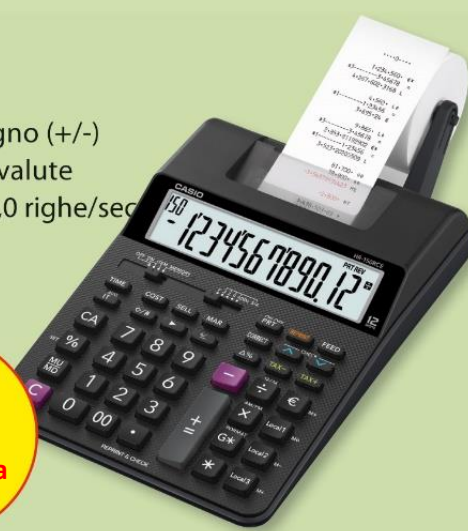

### FR-620RE

- Display a 12 cifre
- Memoria indipendente
- Stampa in 2 colori
- Velocità di stampa 3,5 righe/sec
- After-print
- Re-print

**codice  
82870  
a soli  
64.99€ + iva  
cad**

### HR-150RCE

- Stampa data e ora
- Tasto cambio del segno (+/-)
- Euro Convertitore 3 valute
- Velocità di stampa: 2,0 righe/sec
- Check & Correct
- After-print
- Re-print

**codice  
80346  
a soli  
43.10€ + iva  
cad**

### HR-8RCE

- Stampa 1 colore
- Tasto correzione ultima cifra
- Velocità di stampa 2,0 righe/sec
- Selettore decimali
- Check & Correct
- After-print
- Re-print

**codice  
80344  
a soli  
23.48€ + iva  
cad**